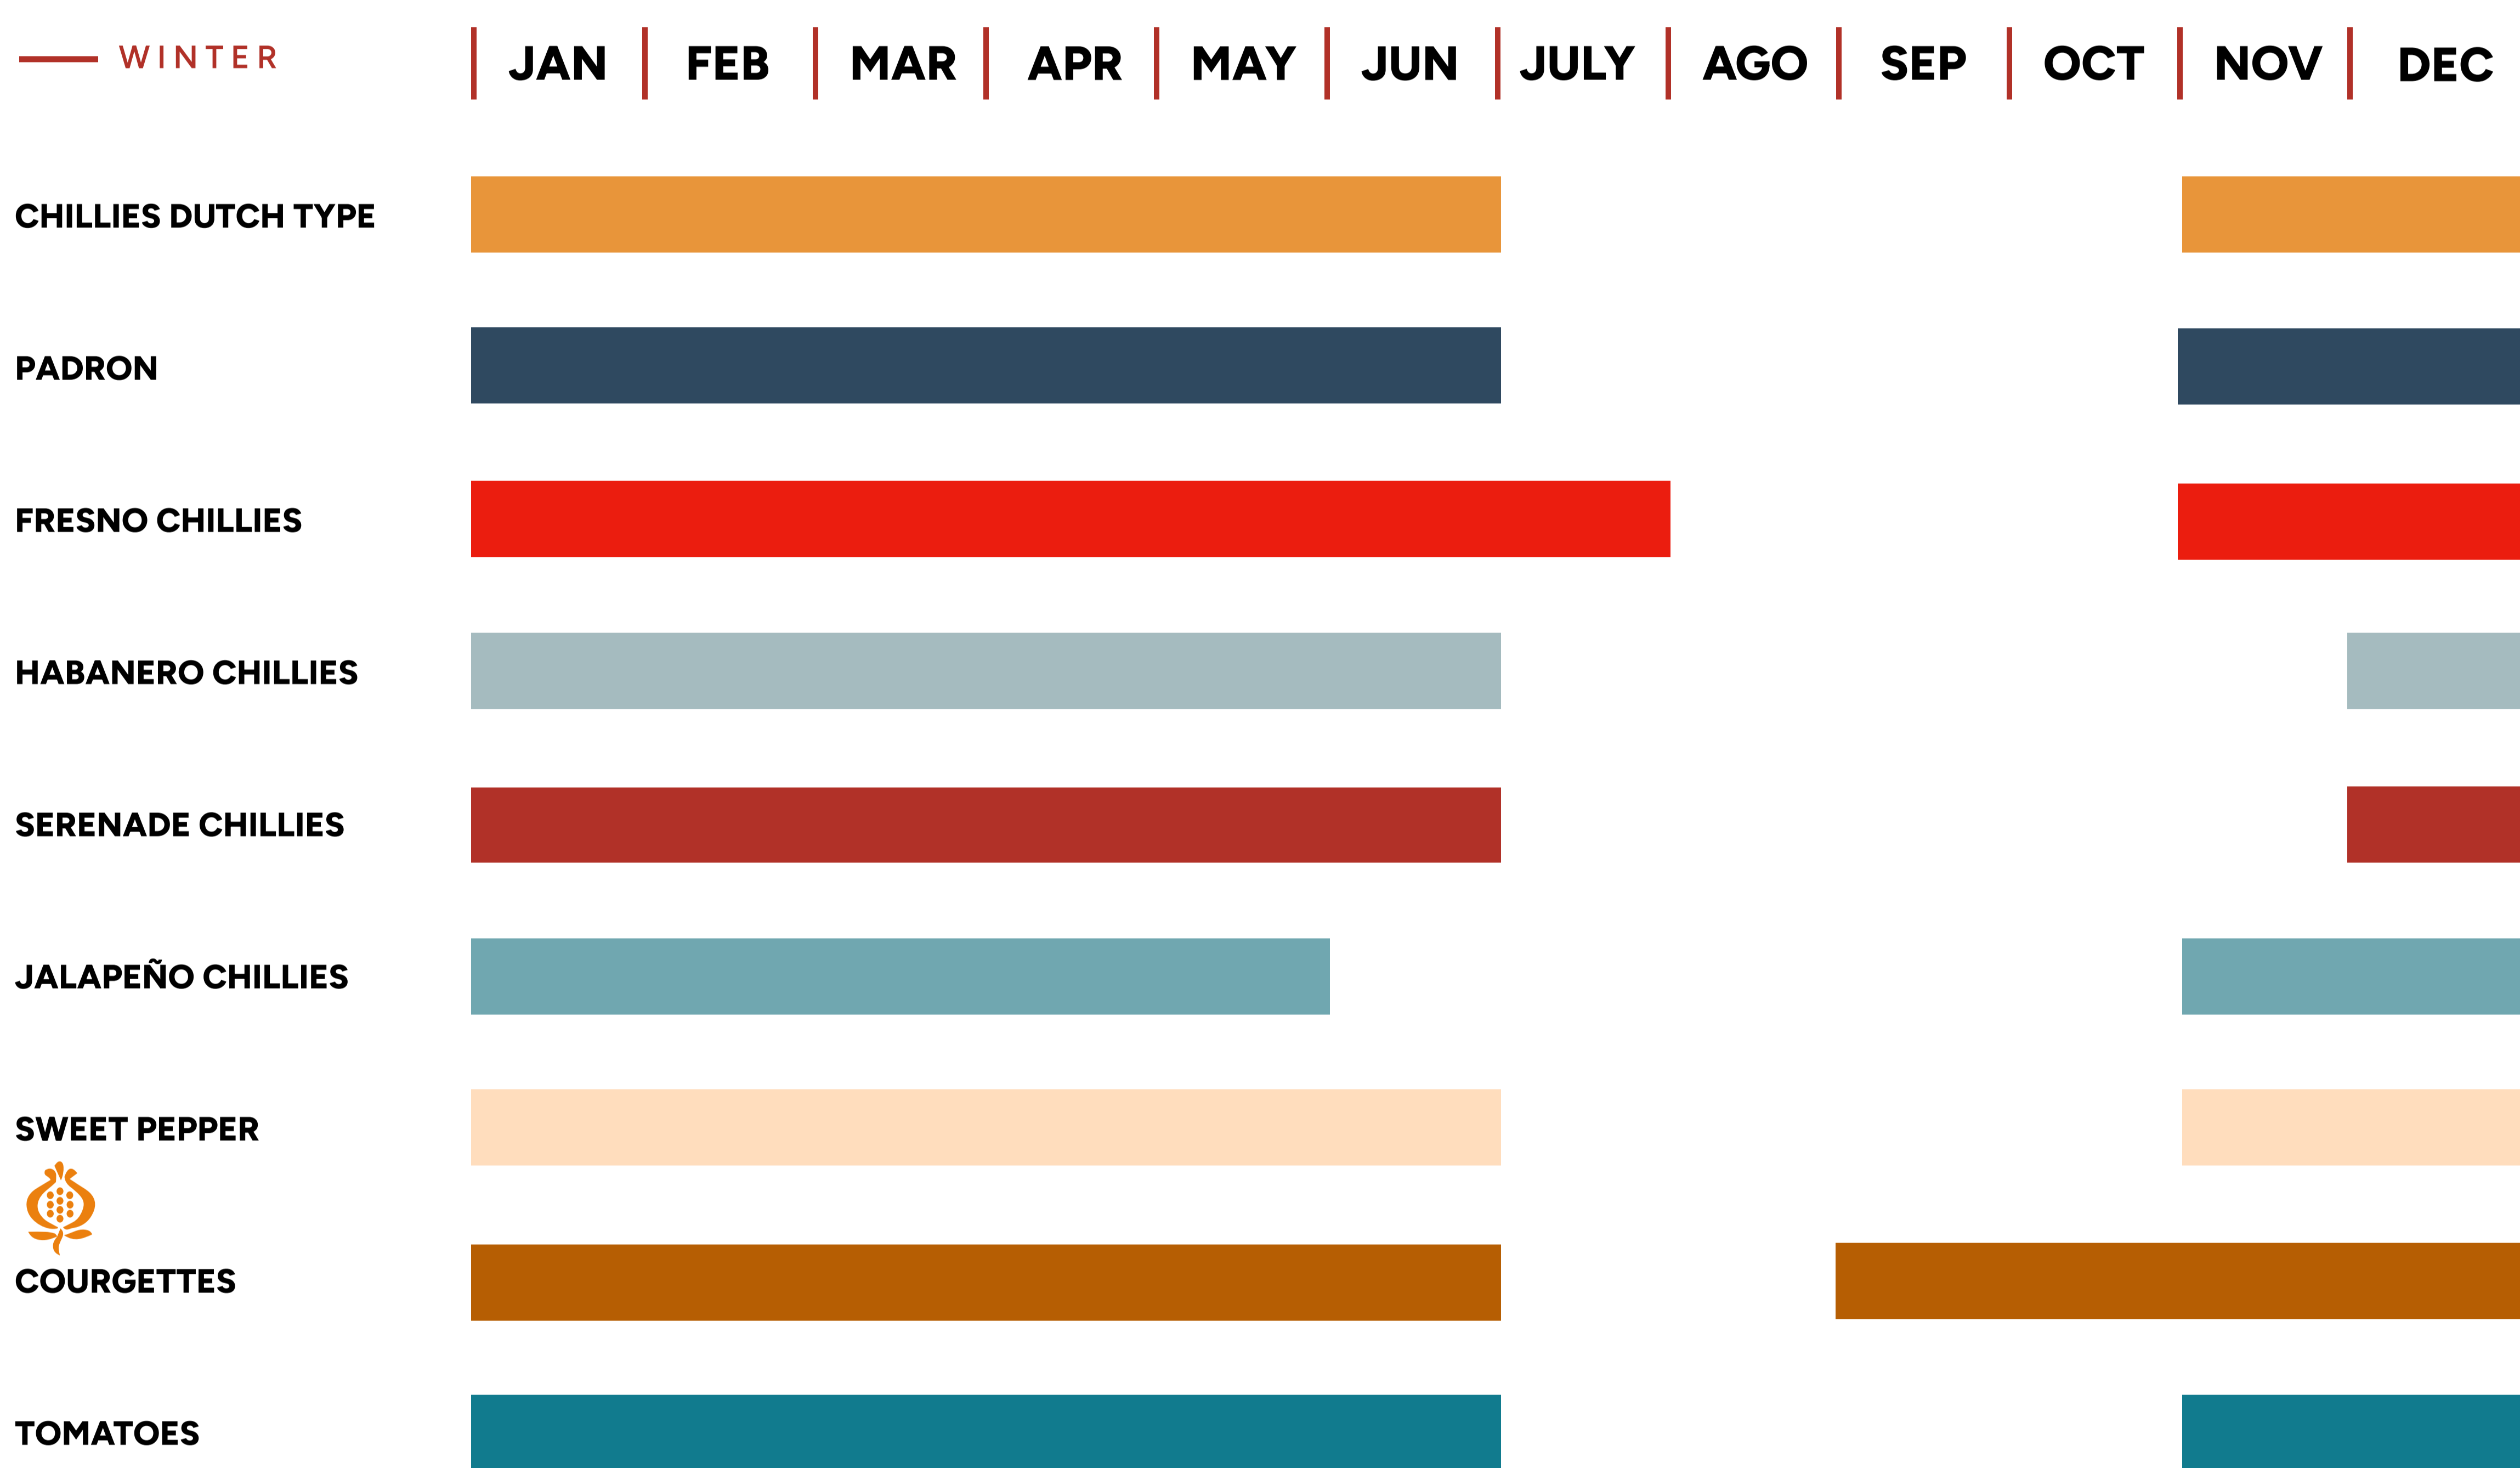

CALENDARIO DE PRODUCCIÓN

NOVELDA (ALICANTE) |

ALMERÍA |

GRANADA |

EXÓTICOS |